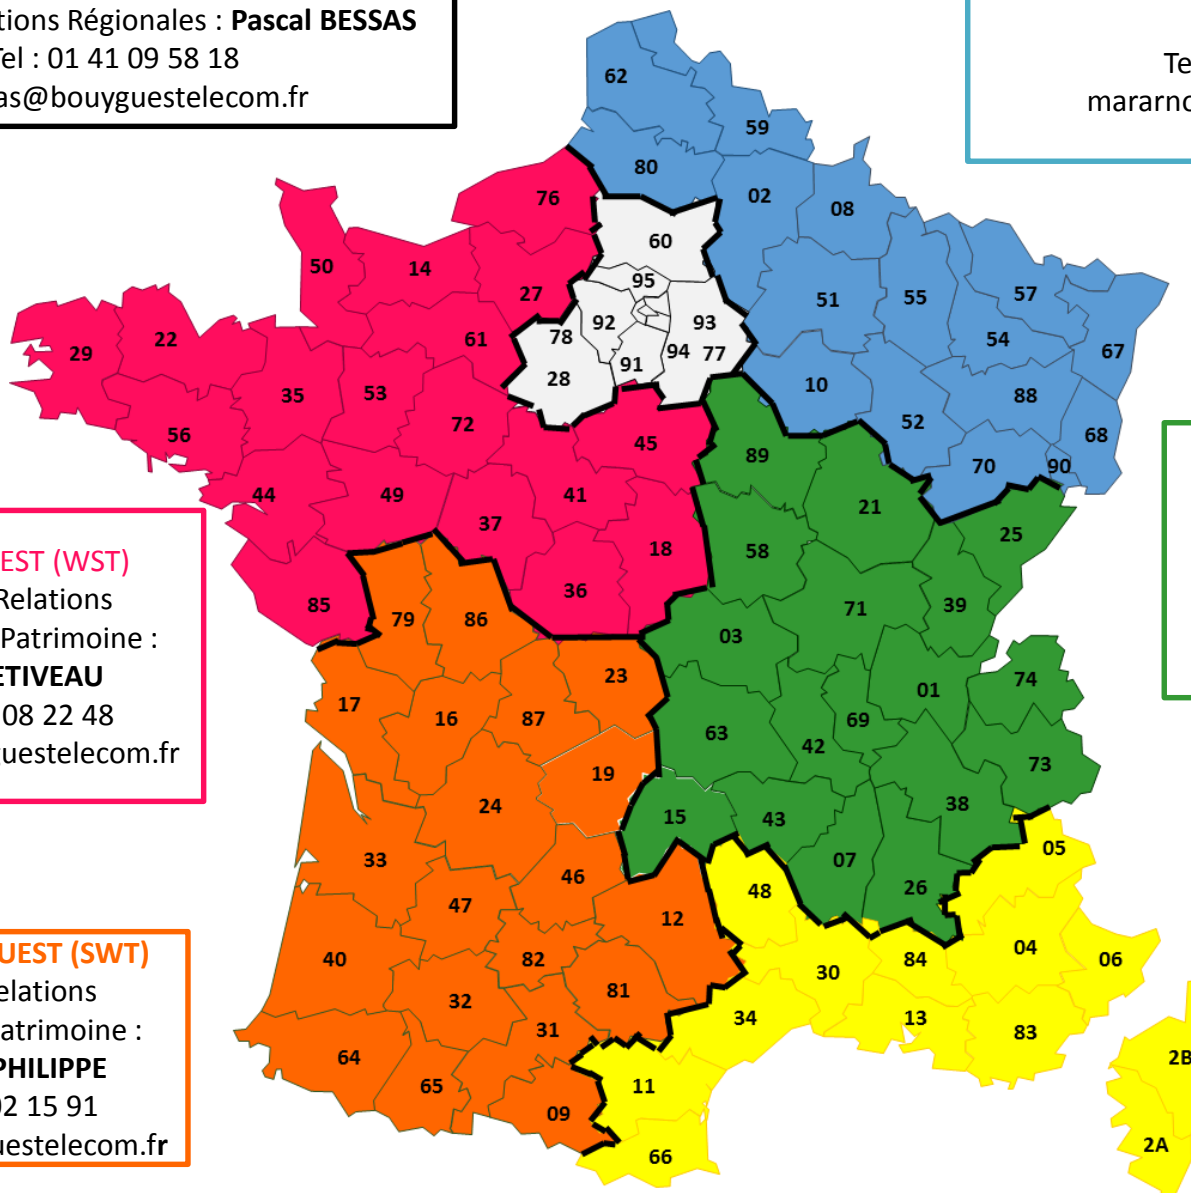

VOS CONTACTS RÉGIONAUX

RÉGION ILE-DE-FRANCE (IDF)

Directeur Relations Régionales : **Pascal BESSAS**

Tel : 01 41 09 58 18

pbessas@bouyguetelecom.fr

RÉGION NORD-EST (NOE)

Directeur Relations Régionales et Patrimoine :

Marc ARNOLD

Tel : 03 90 40 80 00

marnol@bouyguetelecom.fr

RÉGION OUEST (WST)

Directeur Relations Régionales et Patrimoine :

Laurent FETIVEAU

Tel : 02 28 08 22 48

lfetivea@bouyguetelecom.fr

RÉGION CENTRE-ALPES (CTA)

Directrice Relations Régionales et Patrimoine :

Floriane GIROD

Tel : 04 72 83 21 70

fgirod@bouyguetelecom.fr

RÉGION SUD-OUEST (SWT)

Directeur Relations Régionales et Patrimoine :

Christophe PHILIPPE

Tel : 05 57 02 15 91

cphilipp@bouyguetelecom.fr

RÉGION MÉDITERRANÉE (MED)

Directeur Relations Régionales et Patrimoine :

Emmanuel MEULY

Tel : 04 42 97 08 48

emmeuly@bouyguetelecom.fr